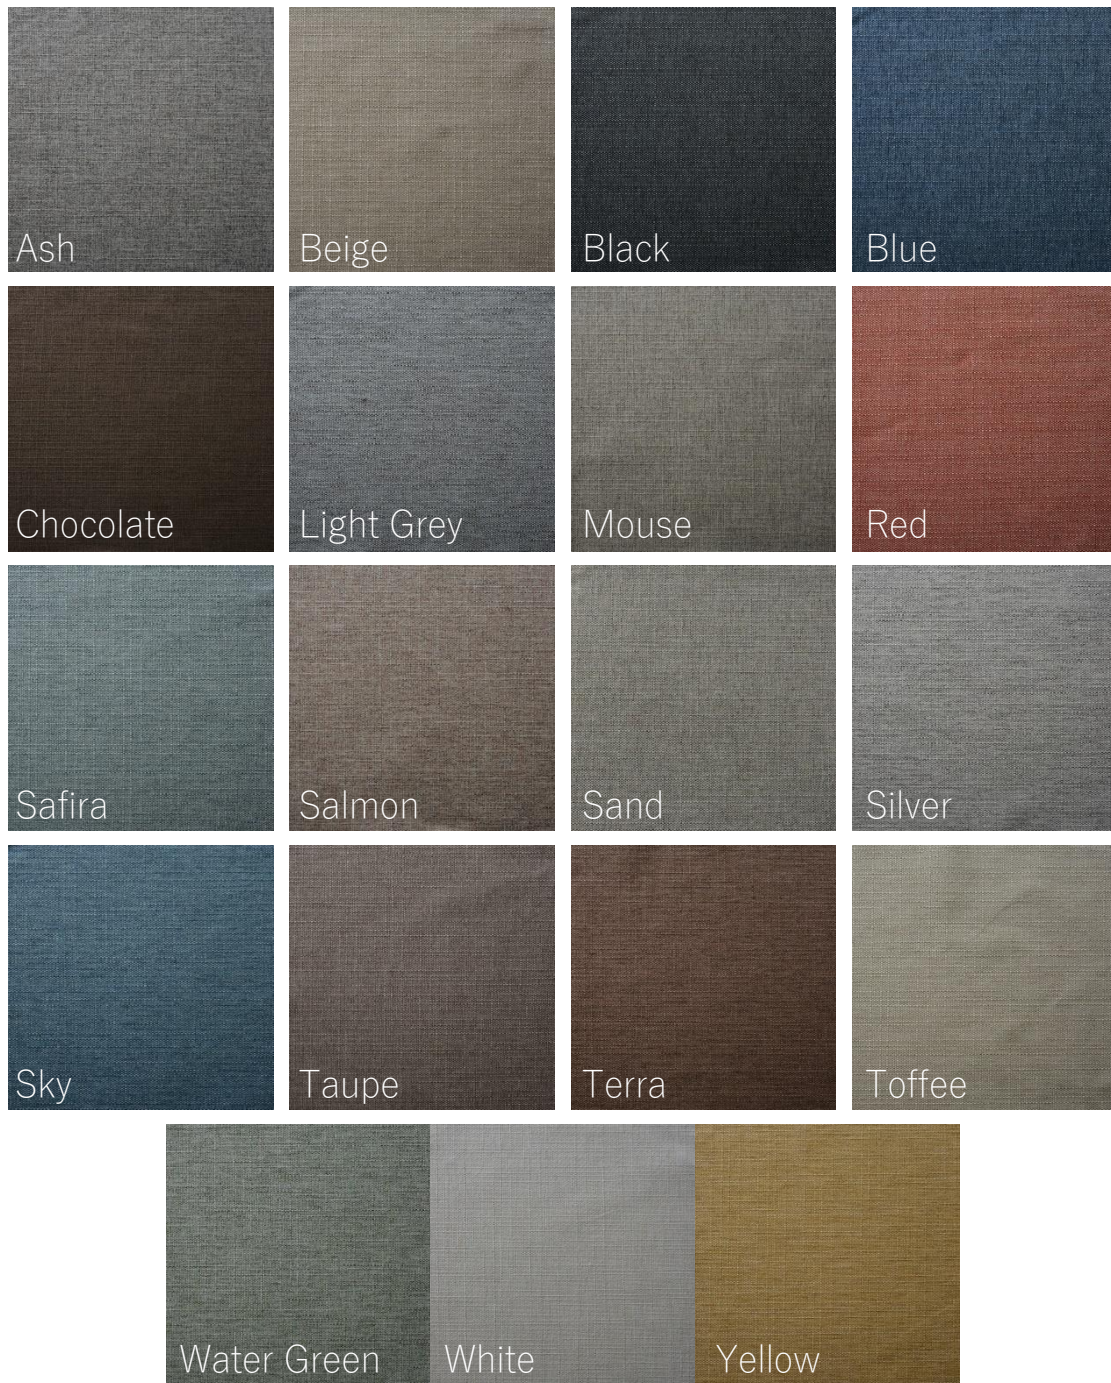

Stoff KENYA KL. 1

Stoff SAVANA KL.1

Stoff BABEL KL.2

Stoff SEATTLE KL.2

Stoff Apollo KL.3

Stoff MACAU KL.3