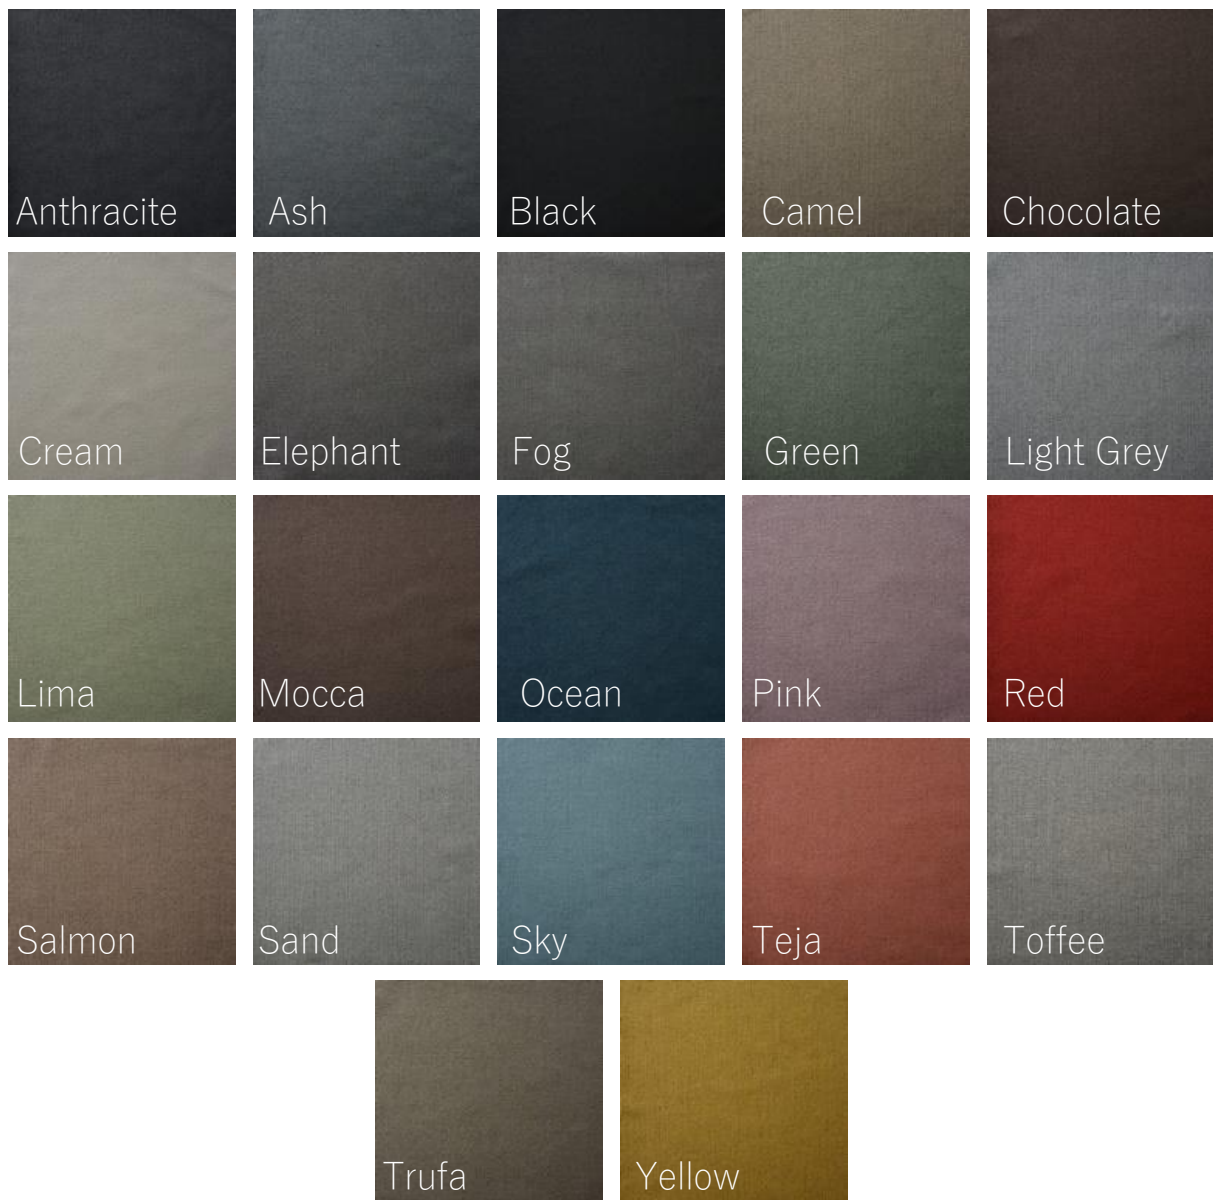

Stoff KENYA KL. 1

Stoff SAVANA KL.1

Stoff BABEL KL.2

Stoff SEATTLE KL.2

Stoff Apollo KL.3

Stoff MACAU KL.3